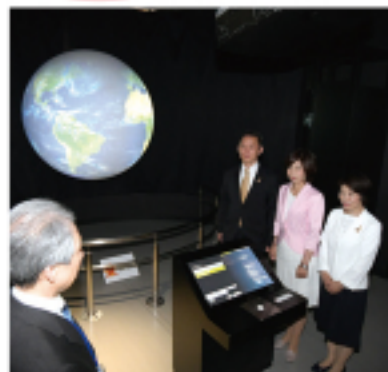

## 活動 レポート

☆代表質問に登壇しました!

本年5月27日(火)、京都市会本会議で、公明党京都市議員団を代表し、質問に登壇しました。代表質問内容は、①文化芸術の振興について②幼児教育・保育の無償化について③女性の活躍推進についてです。これからも、皆様の声を京都市政に届けてまいります。

☆みらい地球儀を視察  
(未来の地球に思いを馳せて)

公明党市議員団で、開館50周年を迎えた青少年科学センター内の「みらい地球儀」を視察しました。

これは、京都大学が開発したデジタル地球儀「ダジック・アース」を活用した日本初の2方向からの投影システムによる京都市独自の地球儀です。

子どもたちが、広大な宇宙の時空を旅することで、今を生きる大切さを学ぶ機会になることを期待しています。

☆危険な道路に  
ポールを設置!

山科川にかかる難宮橋から西へ。深い溝があり、ご年配の方、子どもたちの歩行や自転車通行の際にはとても危険というお声をいただき、さっそく現場へ。危険防止のためのポールが設置されました。これからも、小さな声をカタチにしていきたいと思います。